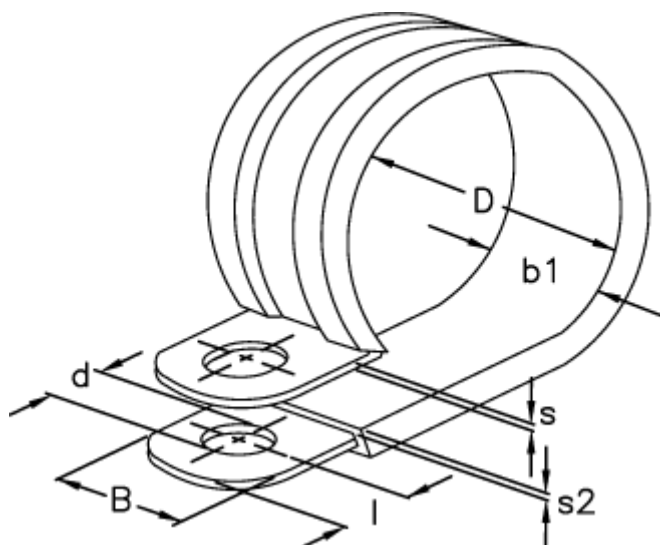

Varenummer: 029457112023

Beskrivelse: Norma rørbøjle RLGU 1. 23/12 W1

## Mål

b1	= 15
Bredde B	= 12
d	= 6.4
Diameter D	= 23
l	= 6
s	= 0.8
s2	= 1.2